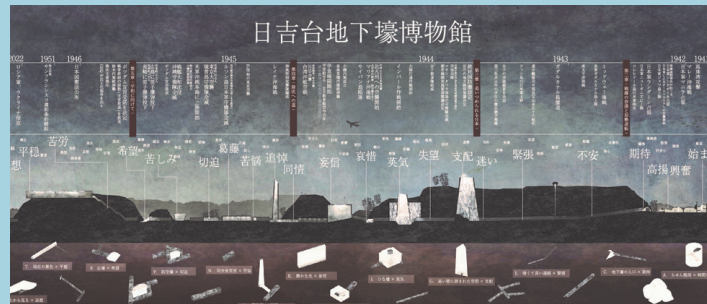

追悼 若木滋先生 中村栄太郎氏 — 18

学部ニュース — 19

灯火の丘/小日向環

Case-α「生々流転」/大槻瑞巴

まちを育む遺構群/黒田大翔

シン・旦過市場 再生計画/津留悠真

軌跡構想/秋山真緩

防災施設としての機能を持つ大仏殿の設計/尾沢圭太